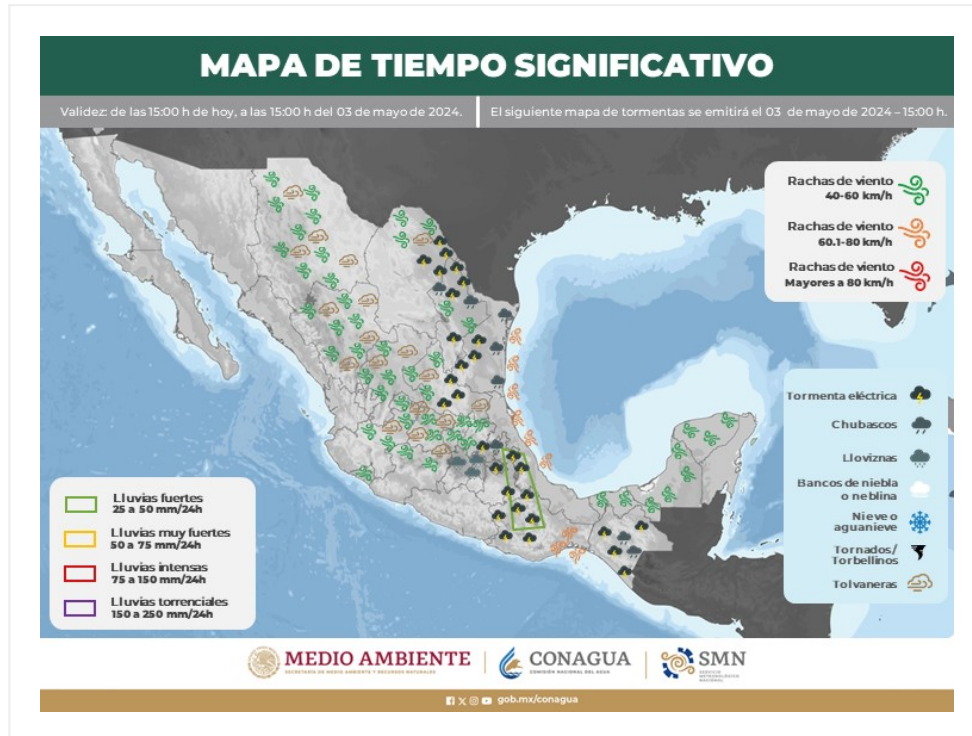

Mapa de Áreas con Potencial de Tormentas

No. Aviso: 123

Ciudad de México a 02 de Mayo del 2024.

Emisión: 15:00h

Servicio Meteorológico Nacional, fuente oficial del Gobierno de México, emite el siguiente aviso:

Las tormentas pueden estar acompañadas de actividad eléctrica (descargas nube-nube o nube-tierra), granizo y fuertes vientos, así como lluvia intensa con umbral superior a 20 mm en una hora o superior a 70 mm en 24 horas.

El próximo mapa se emitirá a las 15:00 horas del 03 de mayo de 2024 o antes, si existe un cambio significativo.